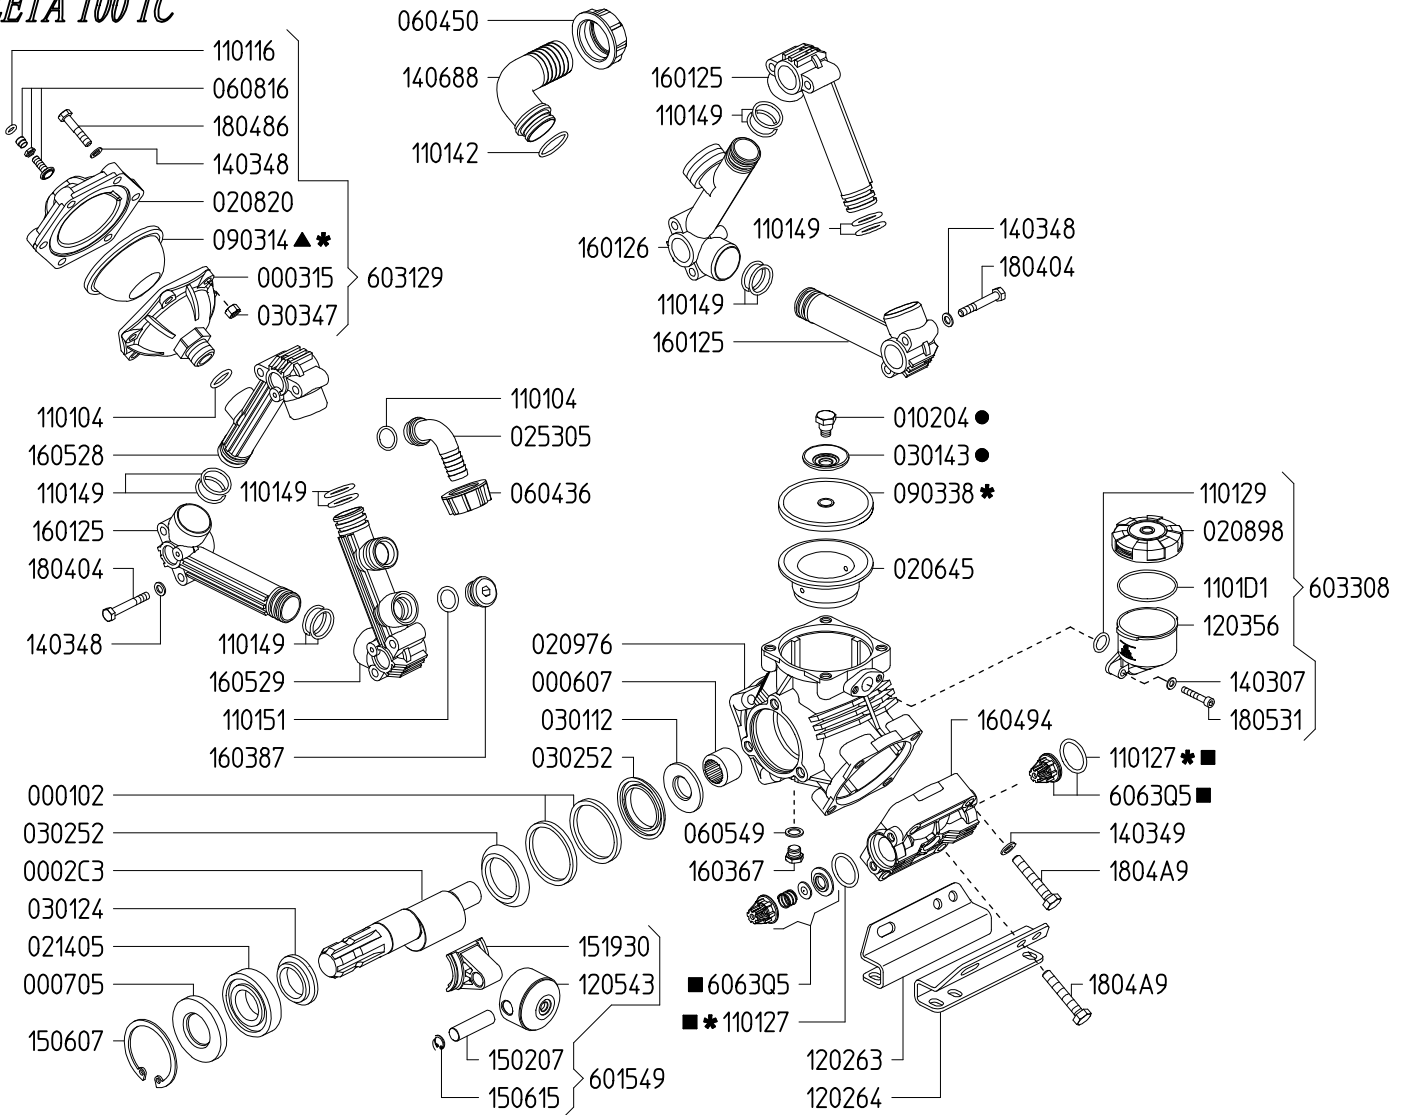

# ZETA

976400 ZETA 100 1C

978000 ZETA 100 TS 1C

979000 ZETA 100 VA

## ZETA 100 1C

## ZETA 100 VA

Variante versione VA rispetto alla 1C  
Variables of version VA compared to 1C

## ZETA 100 TS 1C

Variante versione TS 1C rispetto alla 1C  
Variables of version TS 1C compared to 1C

KIT 625		KIT 641		KIT 547	
870010		6062D8		606248	
* ■ ●		■ ●		●	
CODICE CODE	Q.TA' Q.TY	CODICE CODE	Q.TA' Q.TY	CODICE CODE	Q.TA' Q.TY
090314	1	110127	6	010204	3
090338	3	6063Q5	6	030143	3
110127	6				